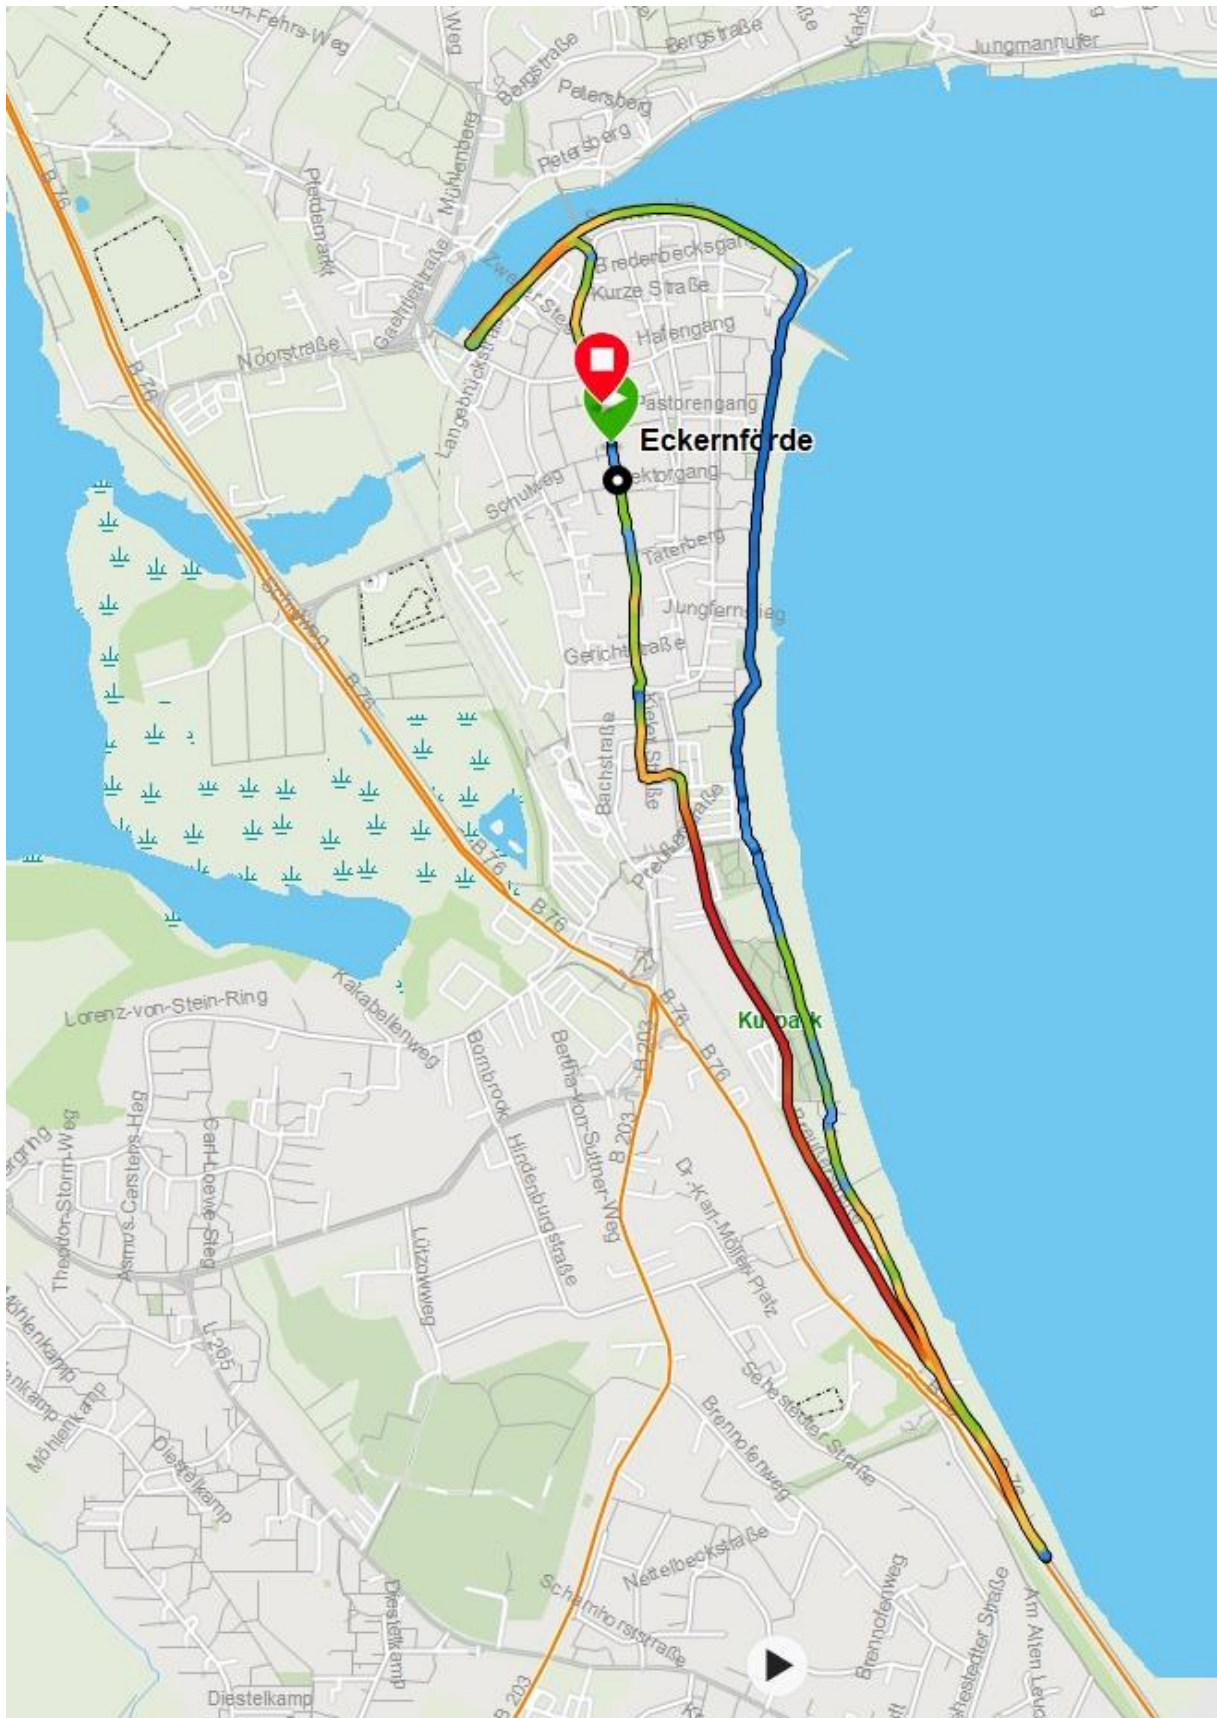

35. Eckernförder Stadtlauf – Ersatzstrecke, bedingt durch die Nooröffnung

35. Eckernförder Stadtlauf – Ersatzstrecke, bedingt durch die Nooröffnung