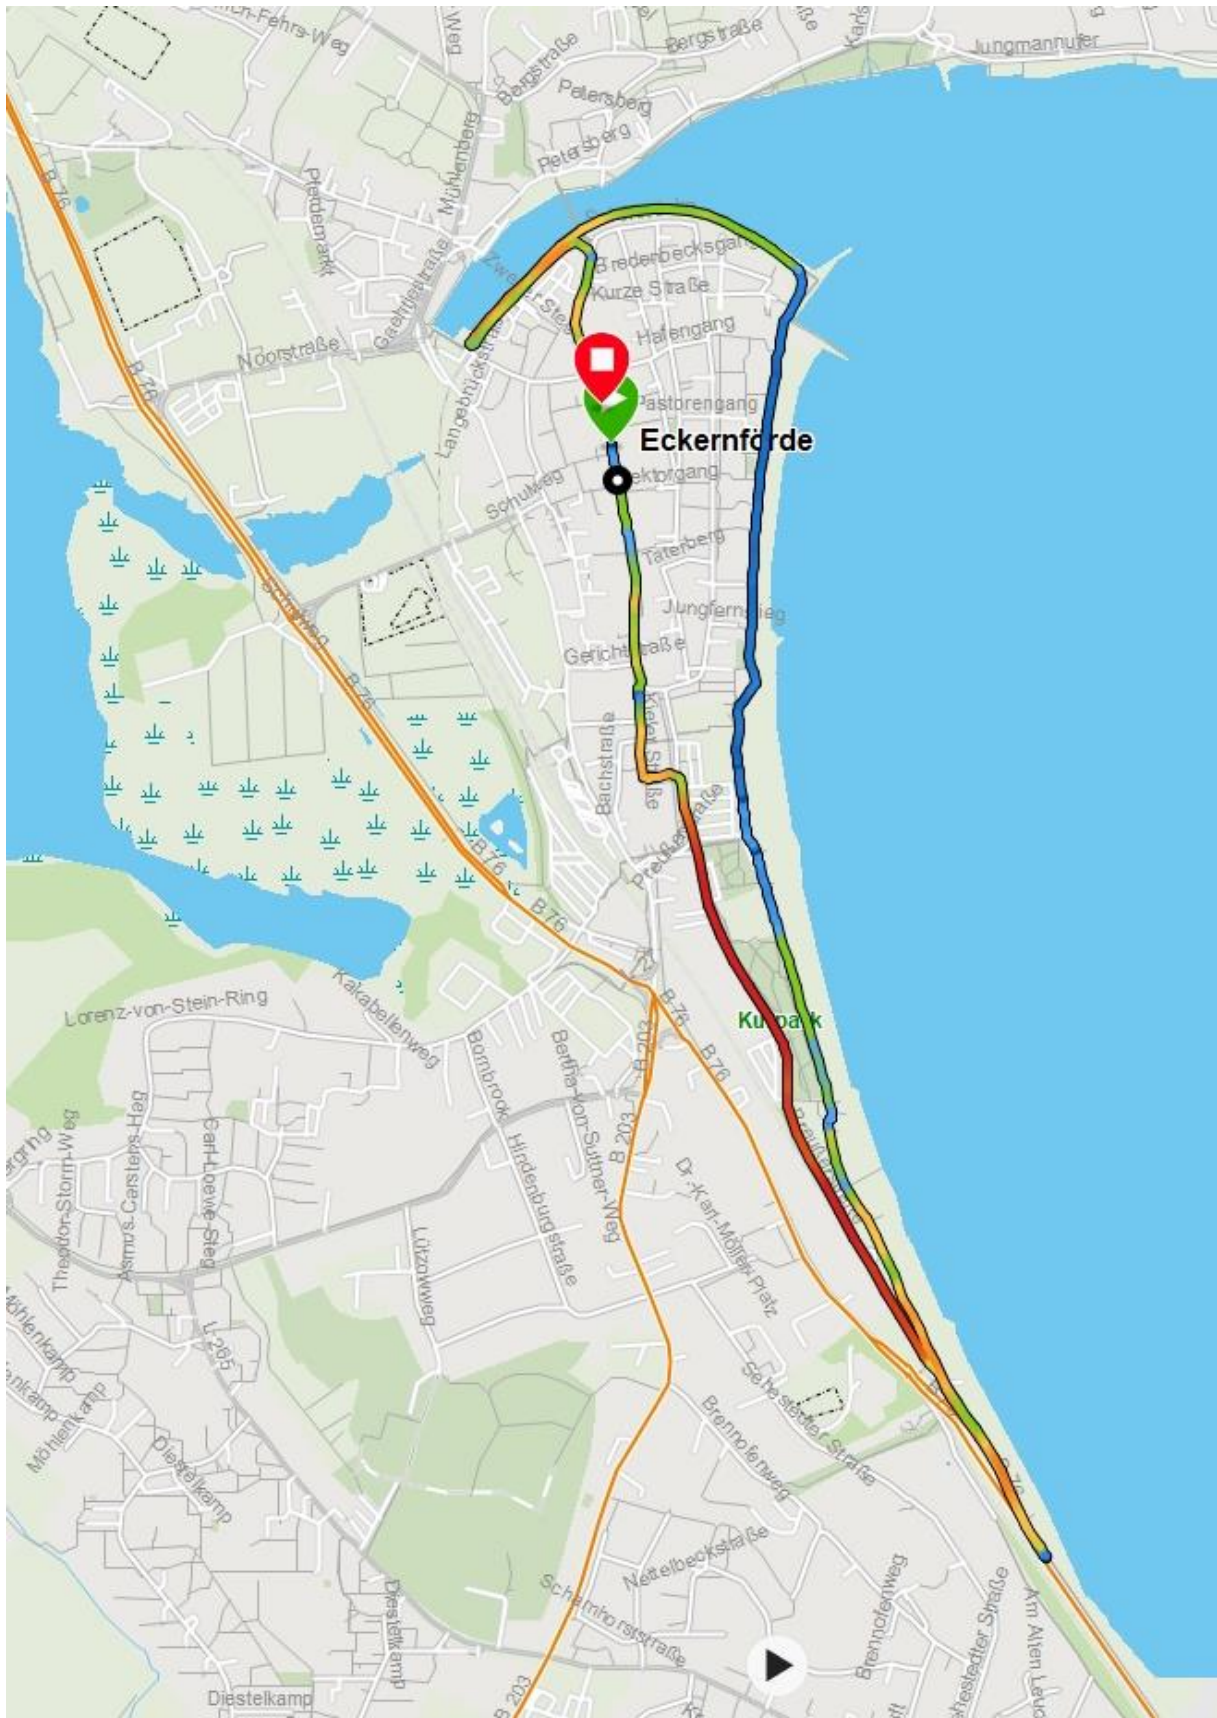

### 36. Eckernförder Stadtlauf – Ersatzstrecke, bedingt durch die Nooröffnung